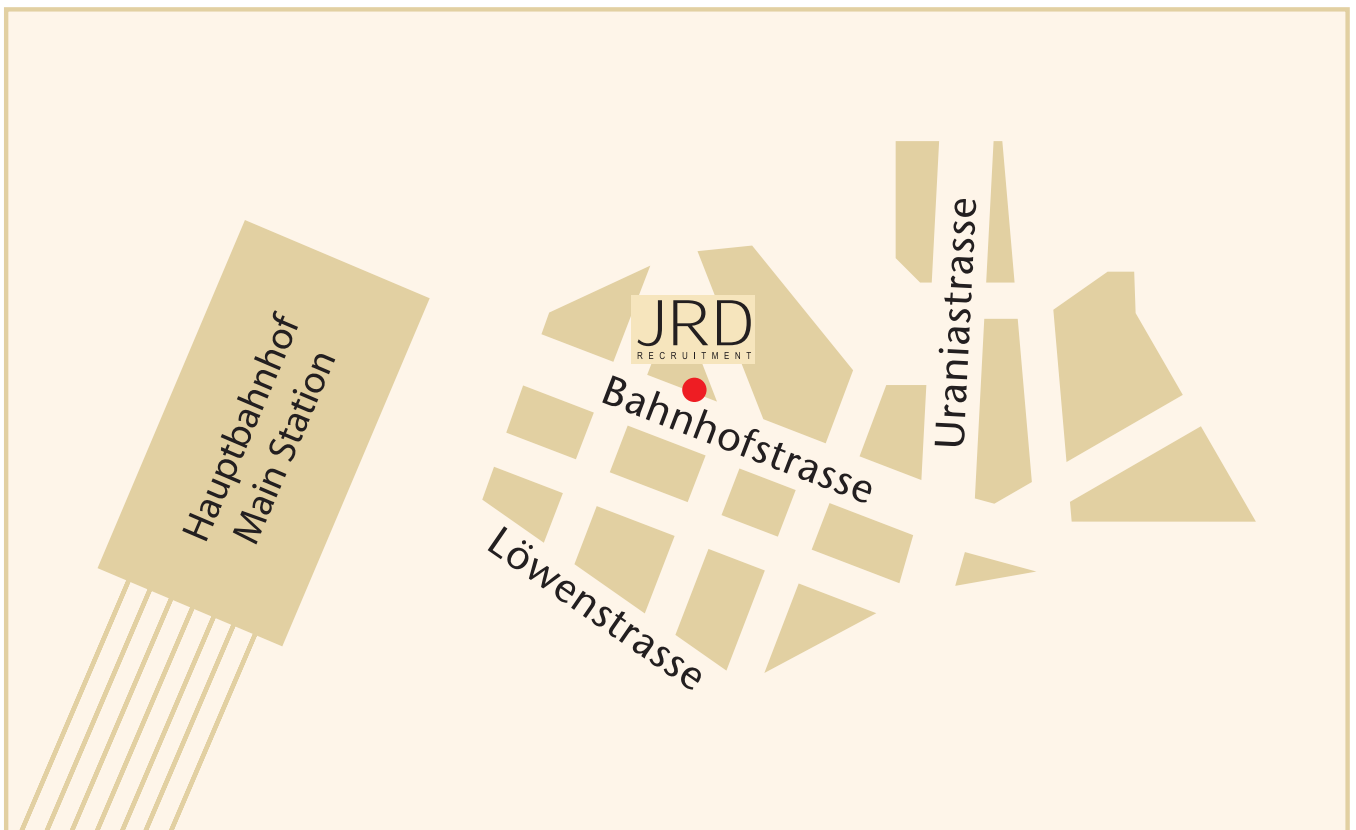

JRD's offices are on Bahnhofstrasse 94, two minutes' walk from Zurich Hauptbahnhof. The station is served by national and international rail services (including from Zurich Kloten Airport) and local trams (routes 6, 7, 11 and 13 stop outside our building). Car parking is available at Parkhaus Globus, Parkhaus Migros-City, and Parkhaus Urania (each a few minutes from JRD).

Unsere Büros befinden sich an der Bahnhofstrasse 94, zwei Gehminuten vom Hauptbahnhof entfernt. Die Tramhaltestelle Bahnhofstrasse (Linien 6, 7, 11 und 13) ist direkt vor unserem Haus. Autobenutzern empfehlen wir die Parkhäuser Globus, Urania und Migros-City.